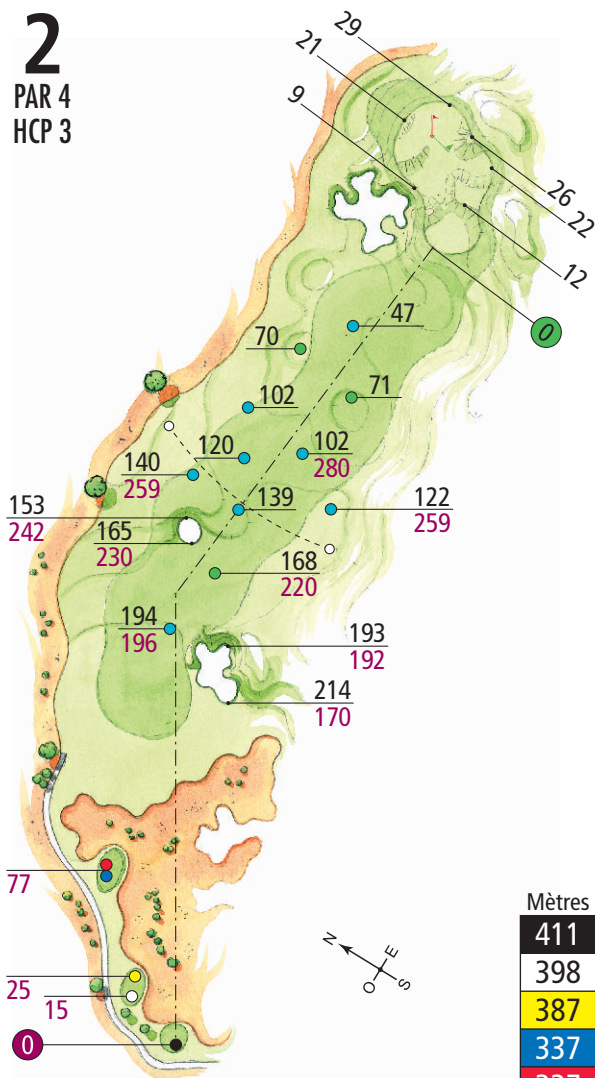

Explanation

Distances are in metres

Légende

Distances en mètres

Les distances négatives (-20) indiquent que les points mesurés sont avant l'entrée du green 0. Dans l'exemple ci-dessus, l'entrée du bunker est 13 m avant l'entrée du green.

The negative distances shown in brackets thus (-20) indicate how far it is in metres to the front of the green 0 from the point indicated on the plan. In the example above, the distance from the corner of the bunker to the front of the green is 13 metres.

1

PAR 4
HCP 13

29
22
11
7

24
16
8

52
66
89
115
131
143
163
178

286
272
250
214
216
192
169

74
95
131
154
173

25
30
20

98

2

PAR 4
HCP 3

3

PAR 3
HCP 5

Mètres

215
192
186
180
142

4