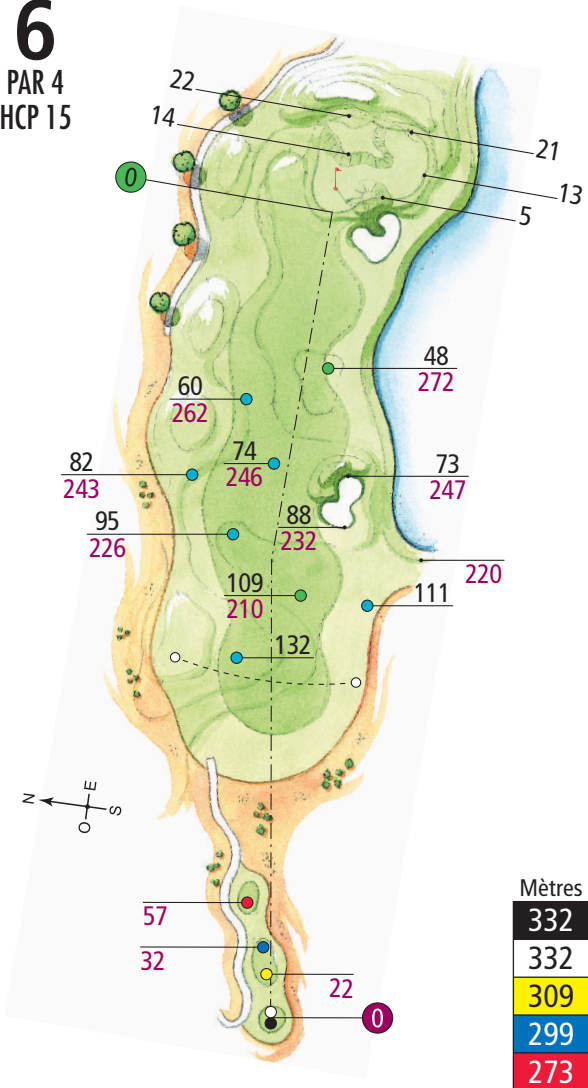

Explanation

Distances are in metres

Légende

Distances en mètres

Les distances négatives (-20) indiquent que les points mesurés sont avant l'entrée du green 0. Dans l'exemple ci-dessus, l'entrée du bunker est 13 m avant l'entrée du green.

The negative distances shown in brackets thus (-20) indicate how far it is in metres to the front of the green 0 from the point indicated on the plan. In the example above, the distance from the corner of the bunker to the front of the green is 13 metres.

PAR 4
HCP 7

5

PAR 5
HCP 9

6

PAR 4
HCP 15

Mètres

332
332
309
299
273

7

PAR 4
HCP 1

Mètres

422
391
380
335
331

8

PAR 3
HCP 11

Mètres

171

154