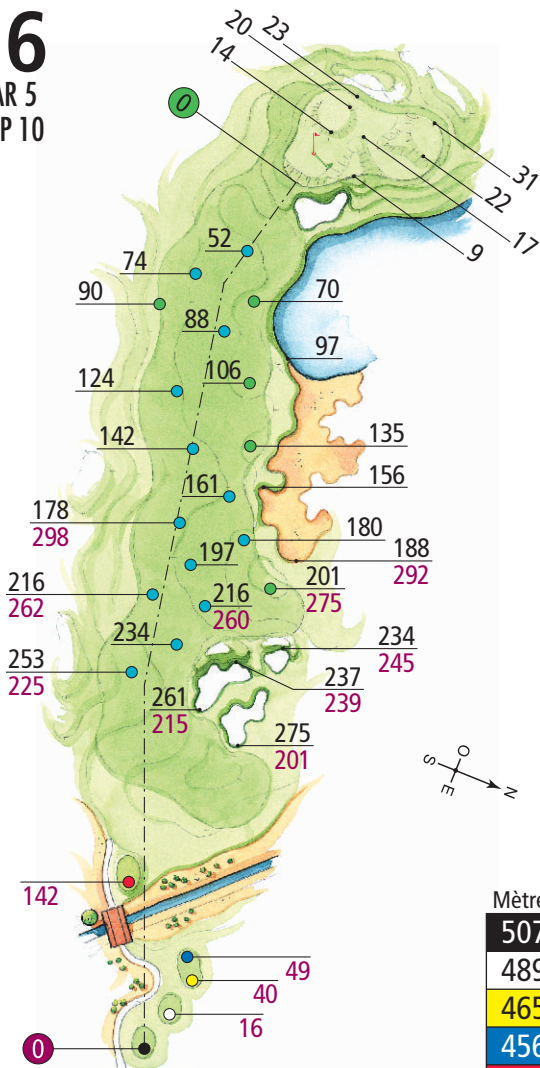

The negative distances shown in brackets thus (-20) indicate how far it is in metres to the front of the green 0 from the point indicated on the plan. In the example above, the distance from the corner of the bunker to the front of the green is 13 metres.

PAR 4
HCP 16

12

PAR 5
HCP 18

13

PAR 4
HCP 4

14

PAR 3
HCP 14

15

PAR 4
HCP 6

16

PAR 5
HCP 10

Mètres

507

489

465

456

433

17

PAR 3
HCP 12

18

PAR 4
HCP 2

28 32
22 21
18 13
13 13
0
67
89
104
110
122 310 315
140 282 130
163 285
146 268 144
255 246 171 247 279
223 197 178 226 196 216
207 210 191 213 202
0
29 42 88

Trou	Par
1	4
2	4
3	3
4	4
5	5
6	4
7	4
8	3
9	5
OUT	36
10	4
11	4
12	5
13	4
14	3
15	4
16	5
17	3
18	4
IN	36
TOT	72