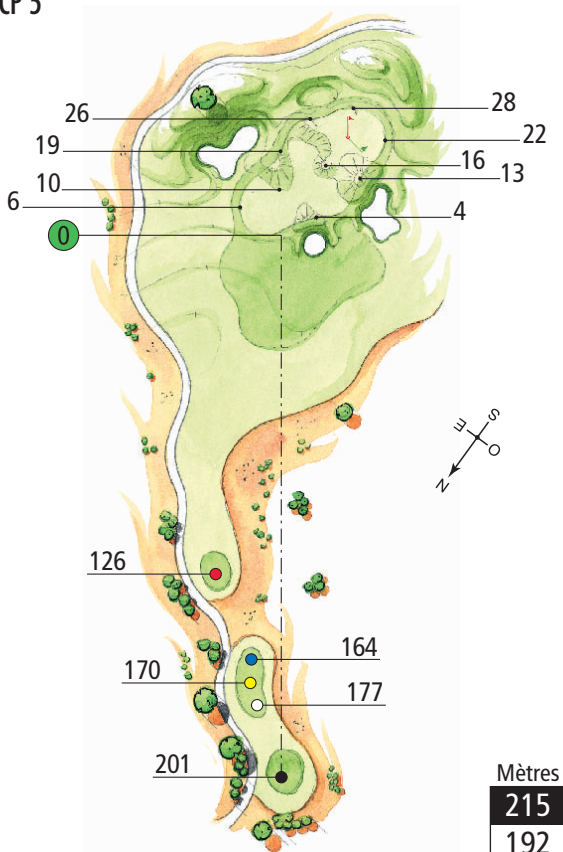

The negative distances shown in brackets thus (-20) indicate how far it is in metres to the front of the green 0 from the point indicated on the plan. In the example above, the distance from the corner of the bunker to the front of the green is 13 metres.

1

PAR 4
HCP 13

29
22
11
7

24
16
8

52
66
89
115
131
143
163
178

286
272
250
214
216
192
169

74
95
131
154
173

25
30
20

98

2

PAR 4
HCP 3

3

PAR 3
HCP 5

Mètres

215
192
186
180
142

4

PAR 4
HCP 7

5

PAR 5
HCP 9

6

PAR 4
HCP 15

Mètres

332
332
309
299
273

7