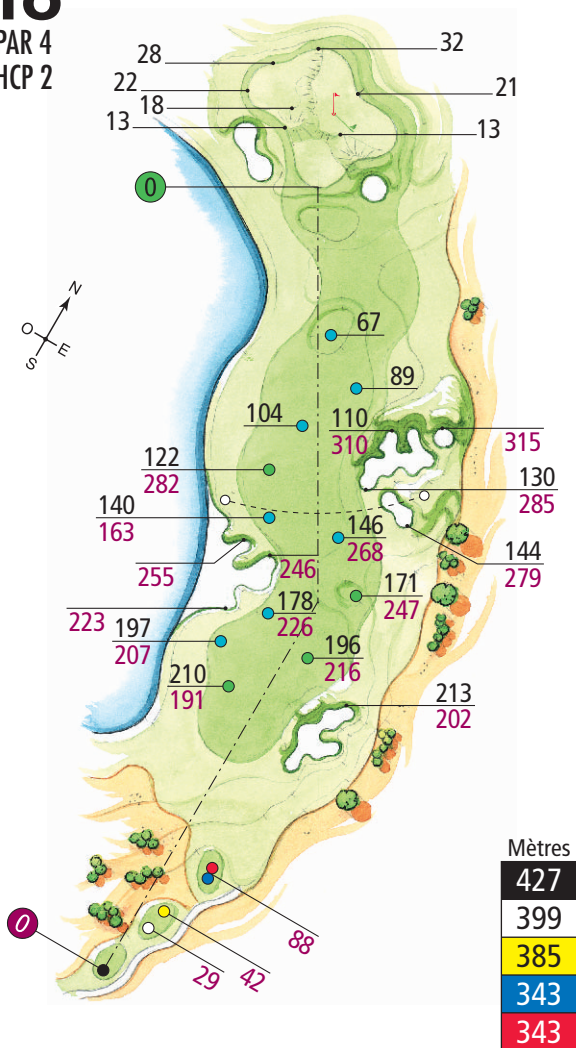

Explanation

Distances are in metres

Légende

Distances en mètres

Les distances négatives (-20) indiquent que les points mesurés sont avant l'entrée du green 0. Dans l'exemple ci-dessus, l'entrée du bunker est 13 m avant l'entrée du green.

The negative distances shown in brackets thus (-20) indicate how far it is in metres to the front of the green 0 from the point indicated on the plan. In the example above, the distance from the corner of the bunker to the front of the green is 13 metres.

433

17

PAR 3
HCP 12

18

PAR 4
HCP 2

28 32
22 21
18 13
13 13
0
67
89
104
110
122 310 315
140 282 130
163 285
146 268 144
255 246 171 247 279
223 197 178 226 196 216
207 210 191 213 202
0
29 42 88

Trou	Par
1	4
2	4
3	3
4	4
5	5
6	4
7	4
8	3
9	5
OUT	36
10	4
11	4
12	5
13	4
14	3
15	4
16	5
17	3
18	4
IN	36
TOT	72

Distances

6735
6342
6092
5696
5261

SSS

76
73
72
76
73

Slope

149
143
138
141
134

SAMANA Golf by NICKLAUS

CALCUL DU HANDICAP DE JEU