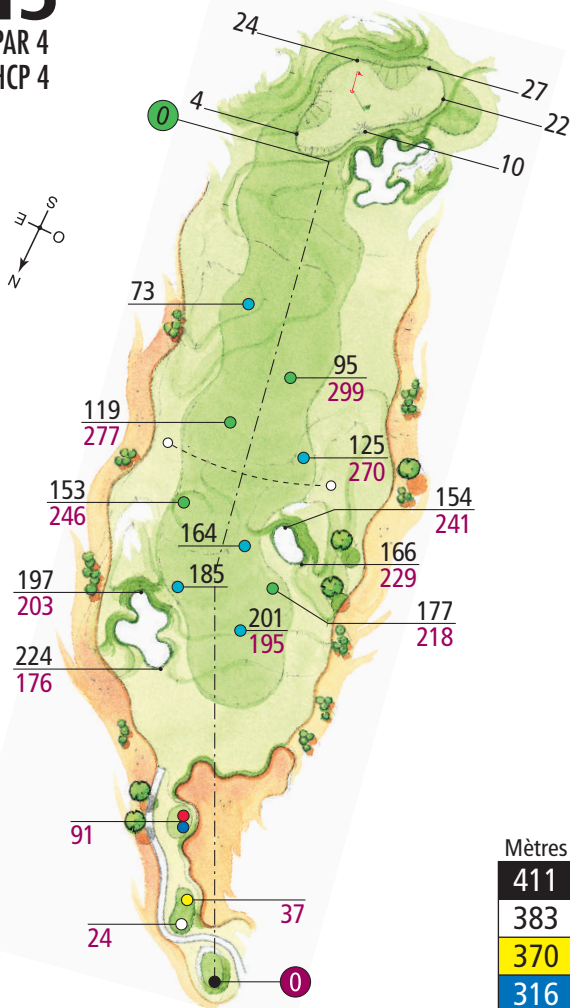

The negative distances shown in brackets thus (-20) indicate how far it is in metres to the front of the green 0 from the point indicated on the plan. In the example above, the distance from the corner of the bunker to the front of the green is 13 metres.

147

141

111

9

PAR 5
HCP 17

10

PAR 4
HCP 8

11

PAR 4
HCP 16

12

PAR 5
HCP 18

13

PAR 4
HCP 4

14

PAR 3
HCP 14

15

433

17

PAR 3
HCP 12

18

PAR 4
HCP 2

28 32
22 21
18 13
13 13
0
67
89
104
110
122 310 315
140 282 130
163 285
146 268 144
255 246 171 247 279
223 197 178 226 196 216
207 210 191 213 202
0
29 42 88

Trou	Par
1	4
2	4
3	3
4	4
5	5
6	4
7	4
8	3
9	5
OUT	36
10	4
11	4
12	5
13	4
14	3
15	4
16	5
17	3
18	4
IN	36
TOT	72