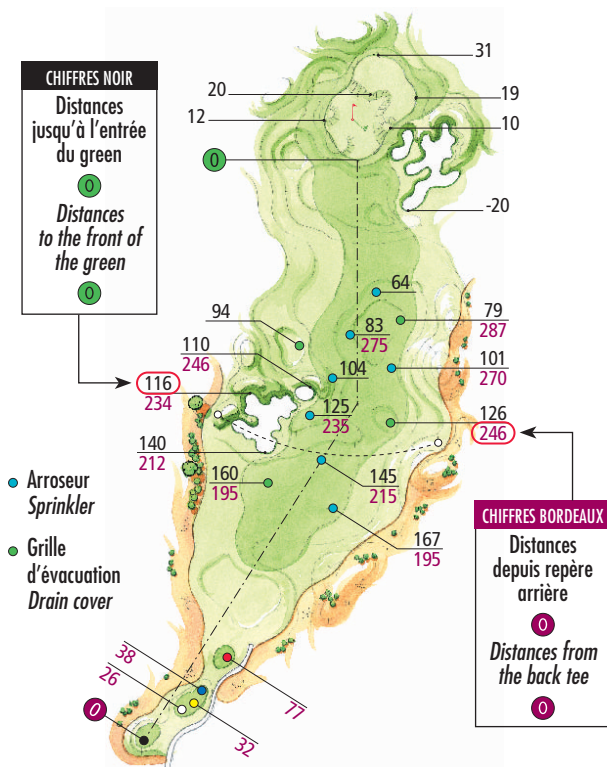

Explanation

Distances are in metres

Légende

Distances en mètres

Les distances négatives (-20) indiquent que les points mesurés sont avant l'entrée du green 0. Dans l'exemple ci-dessus, l'entrée du bunker est 13 m avant l'entrée du green.

The negative distances shown in brackets thus (-20) indicate how far it is in metres to the front of the green 0 from the point indicated on the plan. In the example above, the distance from the corner of the bunker to the front of the green is 13 metres.

1

PAR 4
HCP 13

29
22
11
7

24
16
8

52
66
89
115
131
143
163
178

286
272
250
214
216
192
169

74
95
131
154
173

25
30
20

Distances

6735
6342
6092
5696
5261

SSS

76
73
72
76
73

Slope

149
143
138
141
134

SAMANA Golf by NICKLAUS

CALCUL DU HANDICAP DE JEU