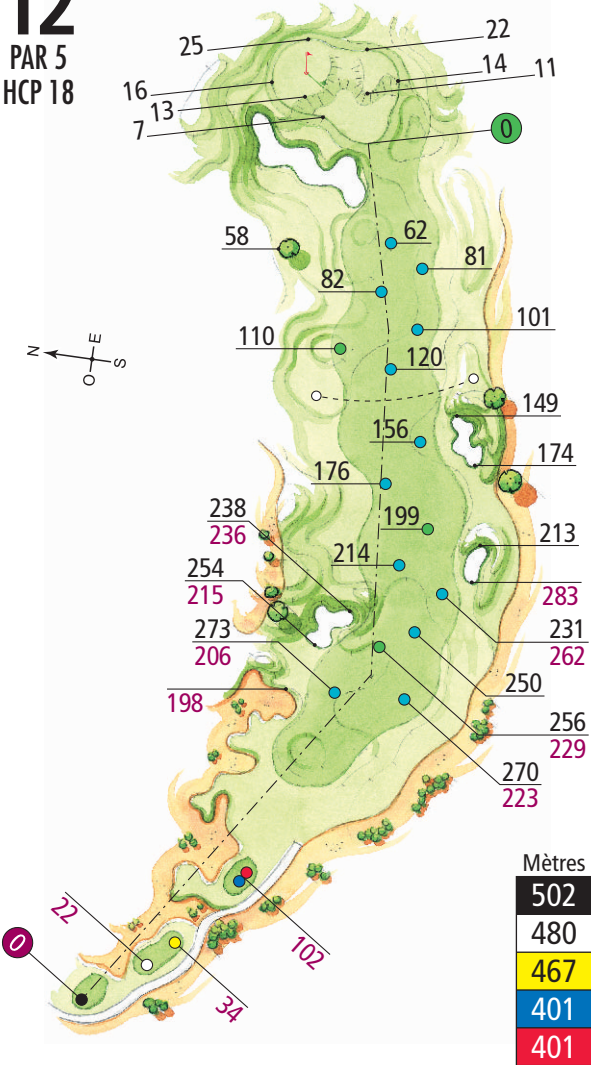

The negative distances shown in brackets thus (-20) indicate how far it is in metres to the front of the green 0 from the point indicated on the plan. In the example above, the distance from the corner of the bunker to the front of the green is 13 metres.

1

PAR 4
HCP 13

29
22
11
7

24
16
8

52
66
89
115
131
143
163
178

286
272
250
214
216
192
169

74
95
131
154
173

25
30
20

147

141

111

9

PAR 5
HCP 17

10

PAR 4
HCP 8

11

PAR 4
HCP 16

12

PAR 5
HCP 18

13

PAR 4
HCP 4

14

PAR 3
HCP 14

15