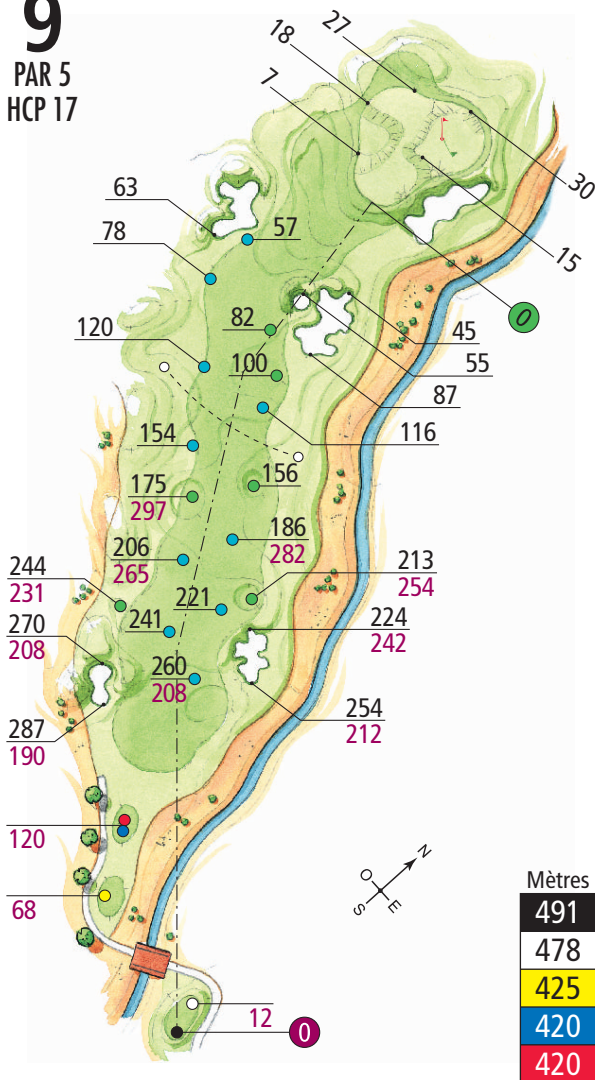

The negative distances shown in brackets thus (-20) indicate how far it is in metres to the front of the green 0 from the point indicated on the plan. In the example above, the distance from the corner of the bunker to the front of the green is 13 metres.

1

PAR 4
HCP 13

29
22
11
7

24
16
8

52
66
89
115
131
143
163
178

286
272
250
214
216
192
169

74
95
131
154
173

25
30
20

PAR 4
HCP 1

Mètres

422
391
380
335
331

8

PAR 3
HCP 11

Mètres

171

154

147

141

111

9

PAR 5
HCP 17

10

PAR 4
HCP 8

11