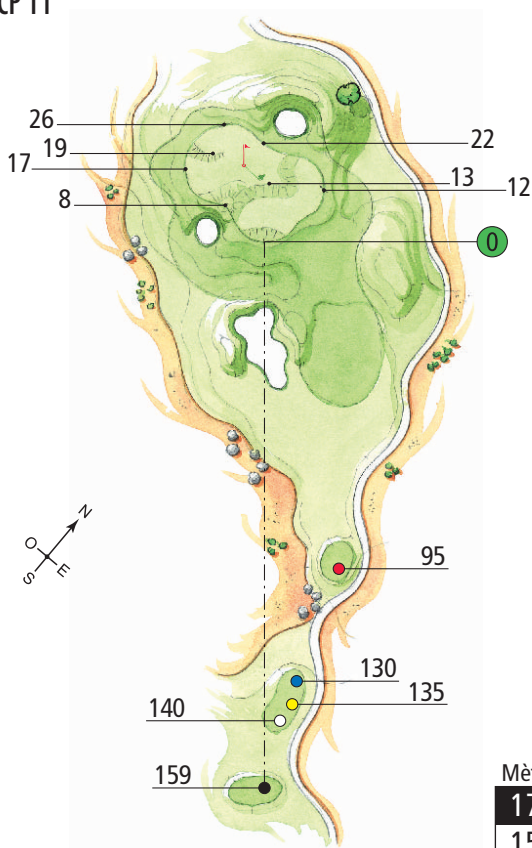

Explanation

Distances are in metres

Légende

Distances en mètres

Les distances négatives (-20) indiquent que les points mesurés sont avant l'entrée du green 0. Dans l'exemple ci-dessus, l'entrée du bunker est 13 m avant l'entrée du green.

The negative distances shown in brackets thus (-20) indicate how far it is in metres to the front of the green 0 from the point indicated on the plan. In the example above, the distance from the corner of the bunker to the front of the green is 13 metres.

PAR 4
HCP 1

Mètres

422
391
380
335
331

8

PAR 3
HCP 11

Mètres

171

154

147

141

111

9

PAR 5
HCP 17

10

PAR 4
HCP 8

11