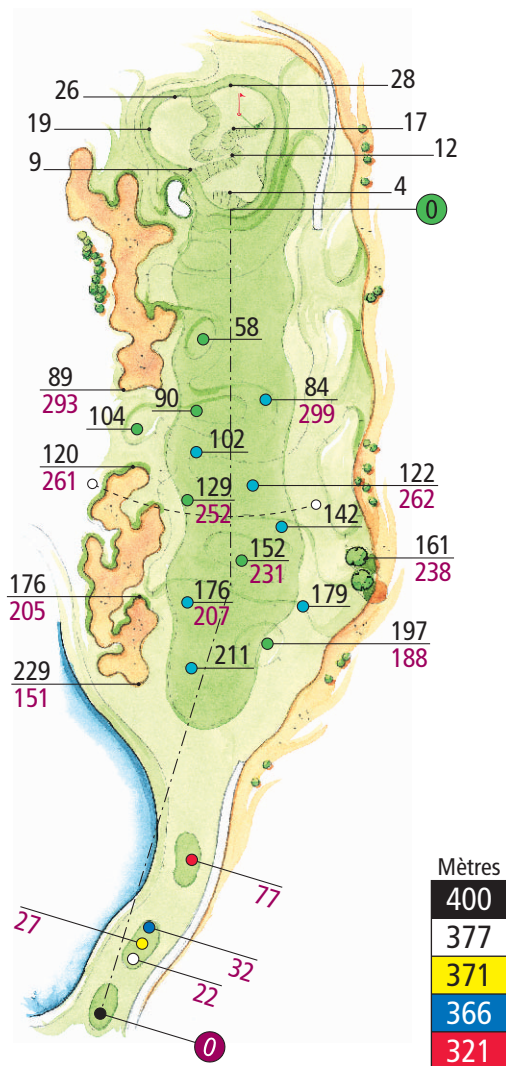

Explanation

Distances are in metres

Légende

Distances en mètres

Les distances négatives (-20) indiquent que les points mesurés sont avant l'entrée du green 0. Dans l'exemple ci-dessus, l'entrée du bunker est 13 m avant l'entrée du green.

The negative distances shown in brackets thus (-20) indicate how far it is in metres to the front of the green 0 from the point indicated on the plan. In the example above, the distance from the corner of the bunker to the front of the green is 13 metres.

147

141

111

9

PAR 5
HCP 17

10

PAR 4
HCP 8

11

PAR 4
HCP 16

12

PAR 5
HCP 18

13

PAR 4
HCP 4

14

PAR 3
HCP 14

15