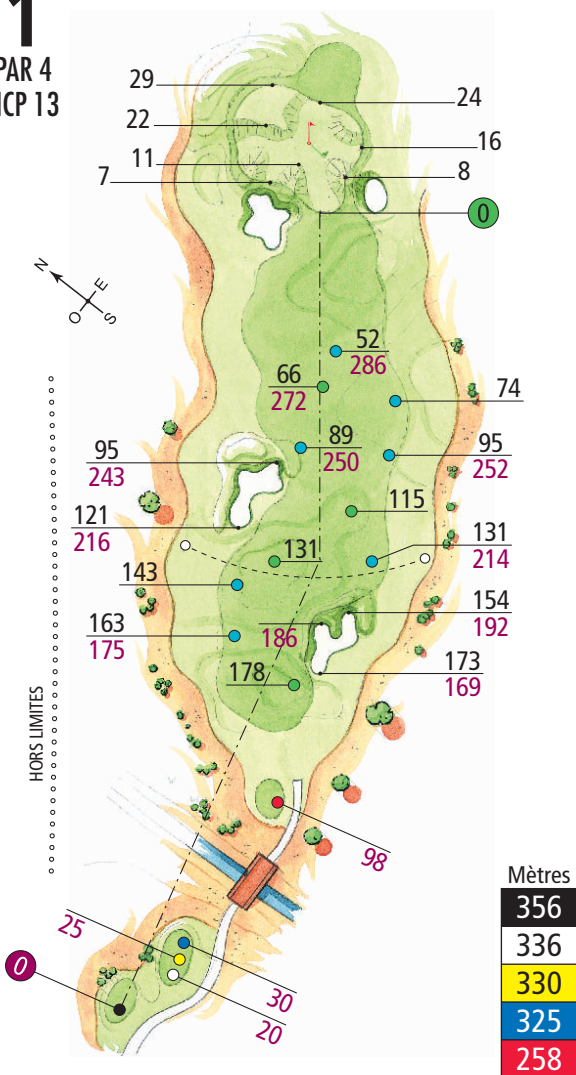

Explanation

Distances are in metres

Légende

Distances en mètres

Les distances négatives (-20) indiquent que les points mesurés sont avant l'entrée du green 0. Dans l'exemple ci-dessus, l'entrée du bunker est 13 m avant l'entrée du green.

The negative distances shown in brackets thus (-20) indicate how far it is in metres to the front of the green 0 from the point indicated on the plan. In the example above, the distance from the corner of the bunker to the front of the green is 13 metres.

1

PAR 4
HCP 13

29
22
11
7

24
16
8

52
66
89
115
131
143
163
178

286
272
250
214
216
192
169

74
95
131
154
173

25
30
20

98

2

PAR 4
HCP 3

3

PAR 3
HCP 5

Mètres

215
192
186
180
142

4