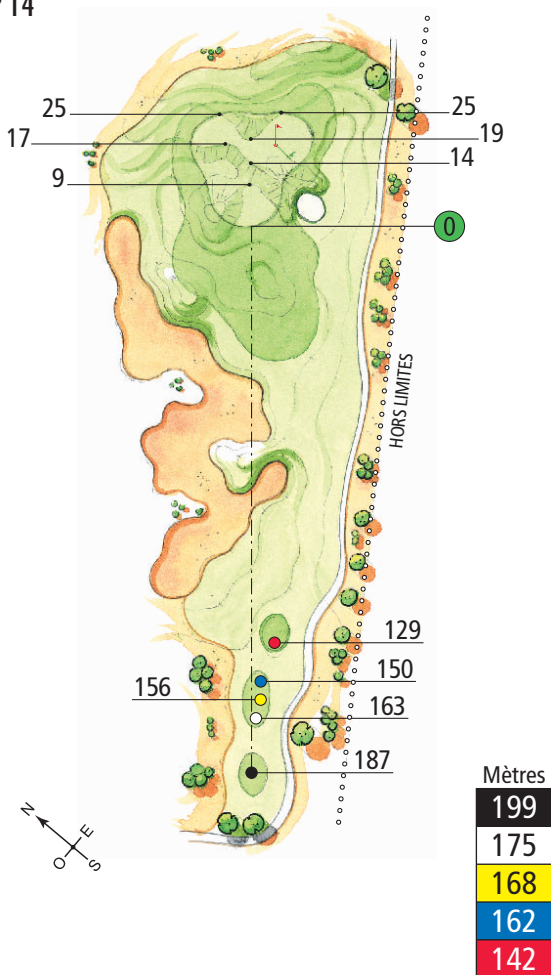

The negative distances shown in brackets thus (-20) indicate how far it is in metres to the front of the green 0 from the point indicated on the plan. In the example above, the distance from the corner of the bunker to the front of the green is 13 metres.

PAR 4
HCP 16

12

PAR 5
HCP 18

13

PAR 4
HCP 4

14

PAR 3
HCP 14

15

PAR 4
HCP 6

16

PAR 5
HCP 10

Mètres

507

489

465

456

433

17

PAR 3
HCP 12

18

PAR 4
HCP 2

28 32
22 21
18 13
13 13
0
67
89
104
110
122 310 315
140 282 130
163 285
146 268 144
255 246 171 247 279
223 197 178 226 196 216
207 210 191 213 202
0
29 42 88

Trou	Par
1	4
2	4
3	3
4	4
5	5
6	4
7	4
8	3
9	5
OUT	36
10	4
11	4
12	5
13	4
14	3
15	4
16	5
17	3
18	4
IN	36
TOT	72