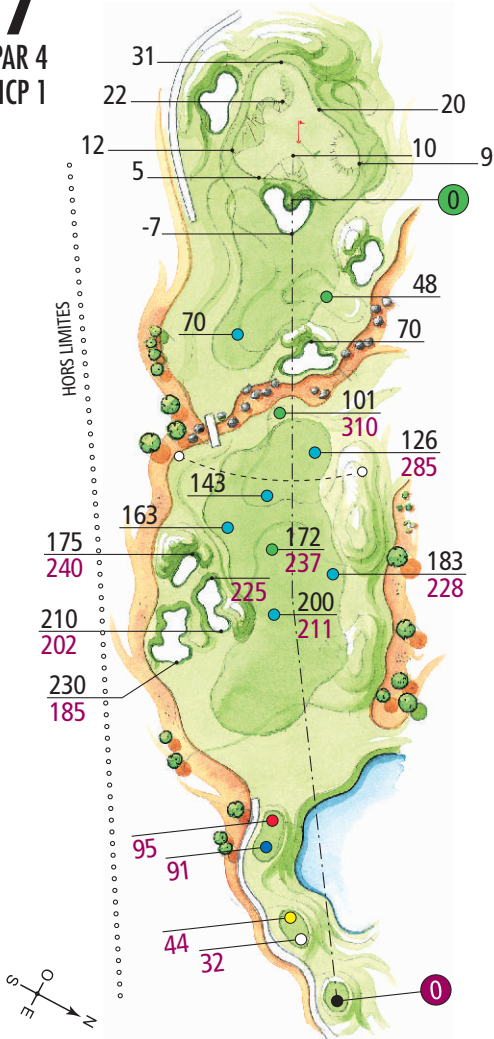

The negative distances shown in brackets thus (-20) indicate how far it is in metres to the front of the green 0 from the point indicated on the plan. In the example above, the distance from the corner of the bunker to the front of the green is 13 metres.

1

PAR 4
HCP 13

29
22
11
7

24
16
8

52
66
89
115
131
143
163
178

286
272
250
214
216
192
169

74
95
131
154
173

25
30
20

PAR 4
HCP 7

5

PAR 5
HCP 9

6

PAR 4
HCP 15

Mètres

332
332
309
299
273

7

PAR 4
HCP 1

Mètres

422
391
380
335
331

8

PAR 3
HCP 11

Mètres

171

154