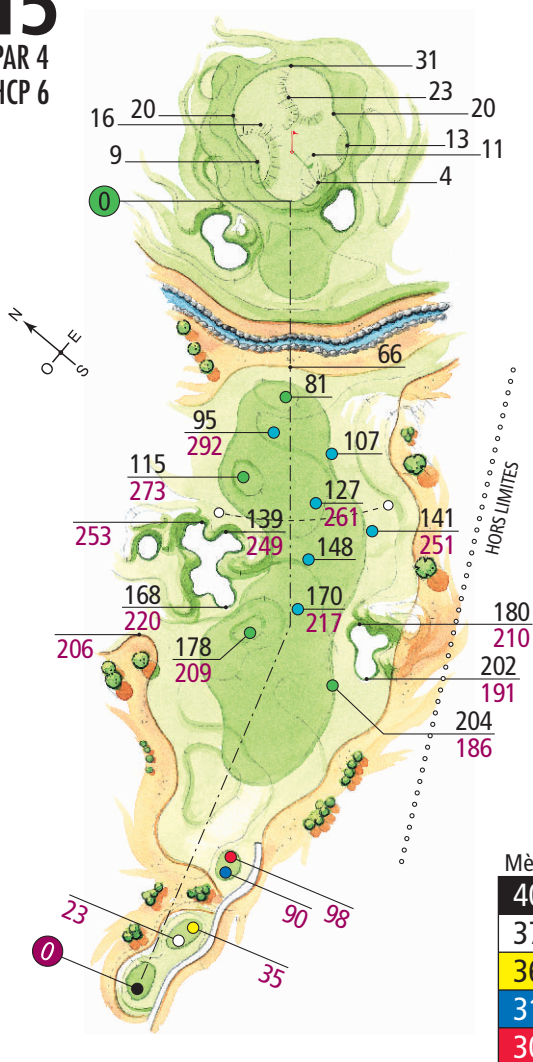

The negative distances shown in brackets thus (-20) indicate how far it is in metres to the front of the green 0 from the point indicated on the plan. In the example above, the distance from the corner of the bunker to the front of the green is 13 metres.

PAR 4
HCP 16

12

PAR 5
HCP 18

13

PAR 4
HCP 4

14

PAR 3
HCP 14

15

PAR 4
HCP 6

16

PAR 5
HCP 10

Mètres

507

489

465

456

433

17

PAR 3
HCP 12

18

PAR 4
HCP 2

28 32
22 21
18 13
13 13
0
67
89
104
110
122 310 315
140 282 130
163 285
146 268 144
255 246 171 247 279
223 197 178 226 196 216
207 210 191 213 202
0
29 42 88

Trou	Par
1	4
2	4
3	3
4	4
5	5
6	4
7	4
8	3
9	5
OUT	36
10	4
11	4
12	5
13	4
14	3
15	4
16	5
17	3
18	4
IN	36
TOT	72