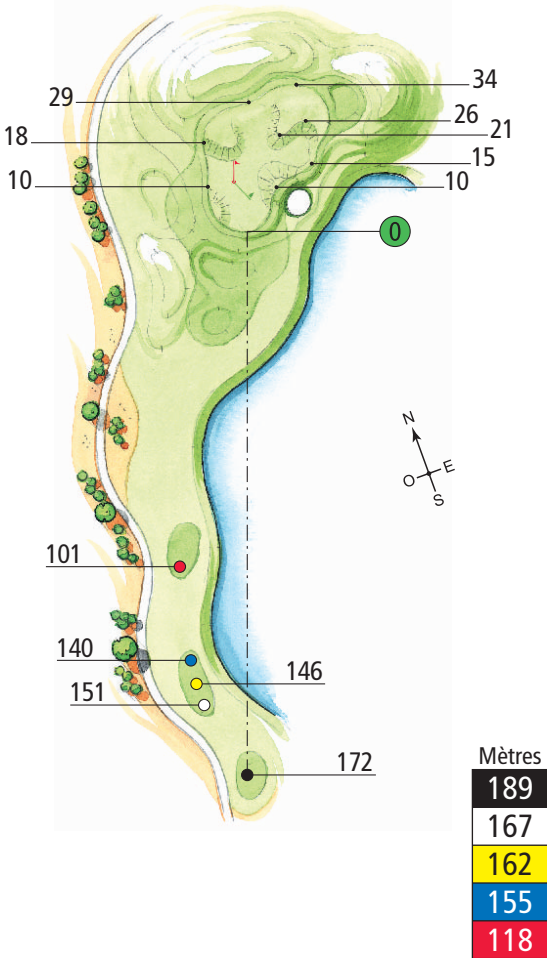

Explanation

Distances are in metres

Légende

Distances en mètres

Les distances négatives (-20) indiquent que les points mesurés sont avant l'entrée du green 0. Dans l'exemple ci-dessus, l'entrée du bunker est 13 m avant l'entrée du green.

The negative distances shown in brackets thus (-20) indicate how far it is in metres to the front of the green 0 from the point indicated on the plan. In the example above, the distance from the corner of the bunker to the front of the green is 13 metres.

PAR 4
HCP 6

16

PAR 5
HCP 10

Mètres

507

489

465

456

433

17

PAR 3
HCP 12

18

PAR 4
HCP 2

28 32
22 21
18 13
13 13
0
67
89
104
110
122 310 315
140 282 130
163 285
146 268 144
255 246 171 247 279
223 197 178 226 196 216
207 210 191 213 202
0
29 42 88

Trou	Par
1	4
2	4
3	3
4	4
5	5
6	4
7	4
8	3
9	5
OUT	36
10	4
11	4
12	5
13	4
14	3
15	4
16	5
17	3
18	4
IN	36
TOT	72